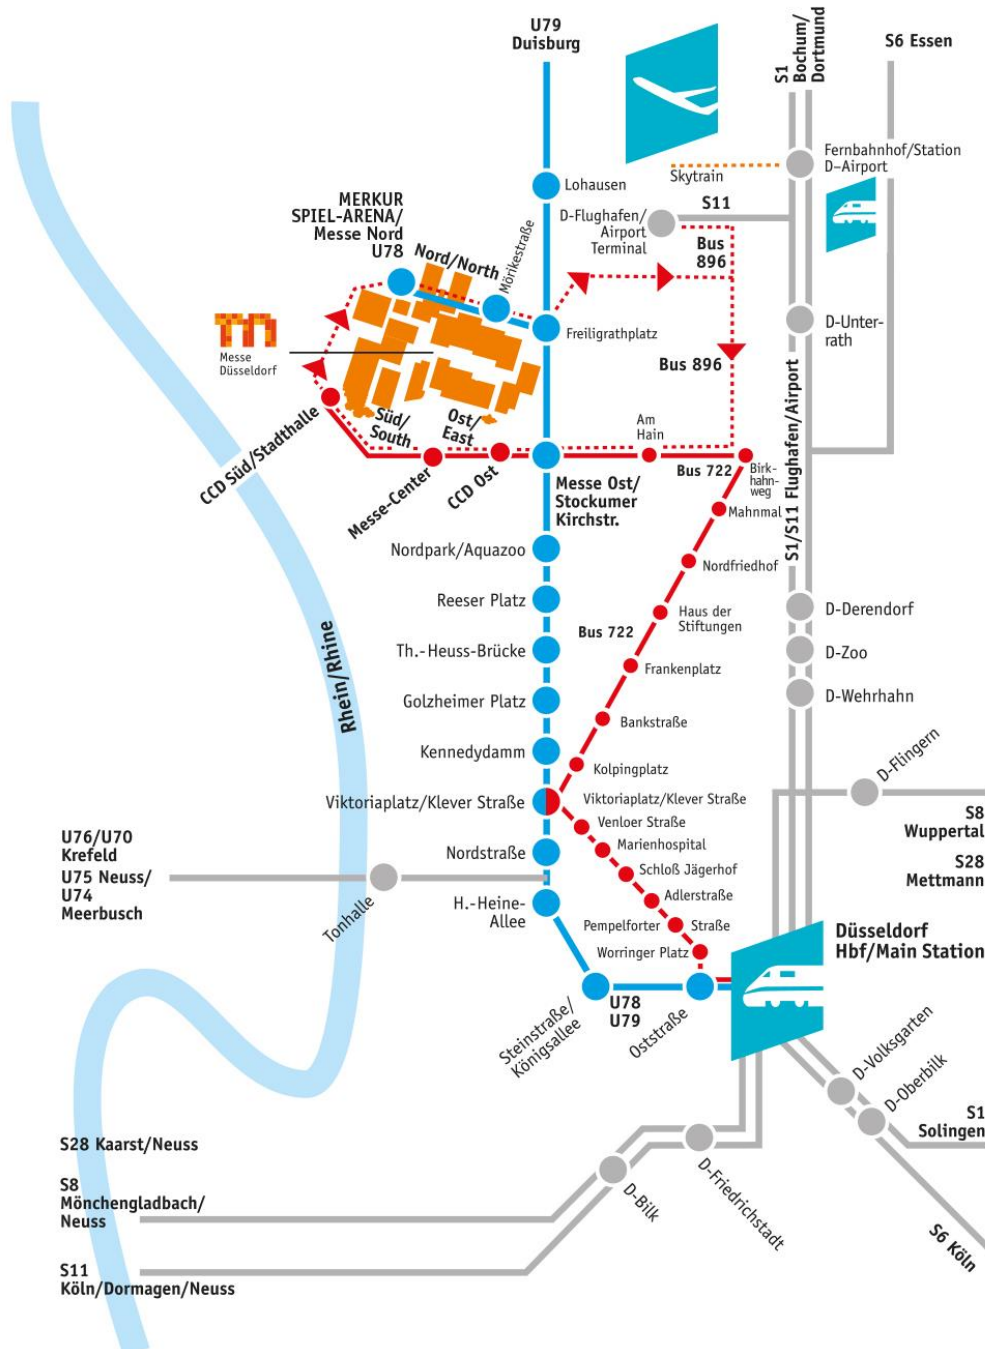

Classic Forum

Aktuelles: Anfahrt mit Bus & Bahn

Informationen für unsere WebSite-Besucher

11102-2023

Anfahrt-Möglichkeiten mit Bus & Bahn

So kommen Sie 2024 zur Messe **boot**, wenn Sie mit dem ÖPNV (Öffentlicher Personen-Nah-Verkehr) kommen sollten. Aus der Karte können Sie die Wege zur Messe entnehmen (und über den **Eingang Ost** dann zur **Halle 14** gelangen, wo sich das „Classic Forum“ befindet).